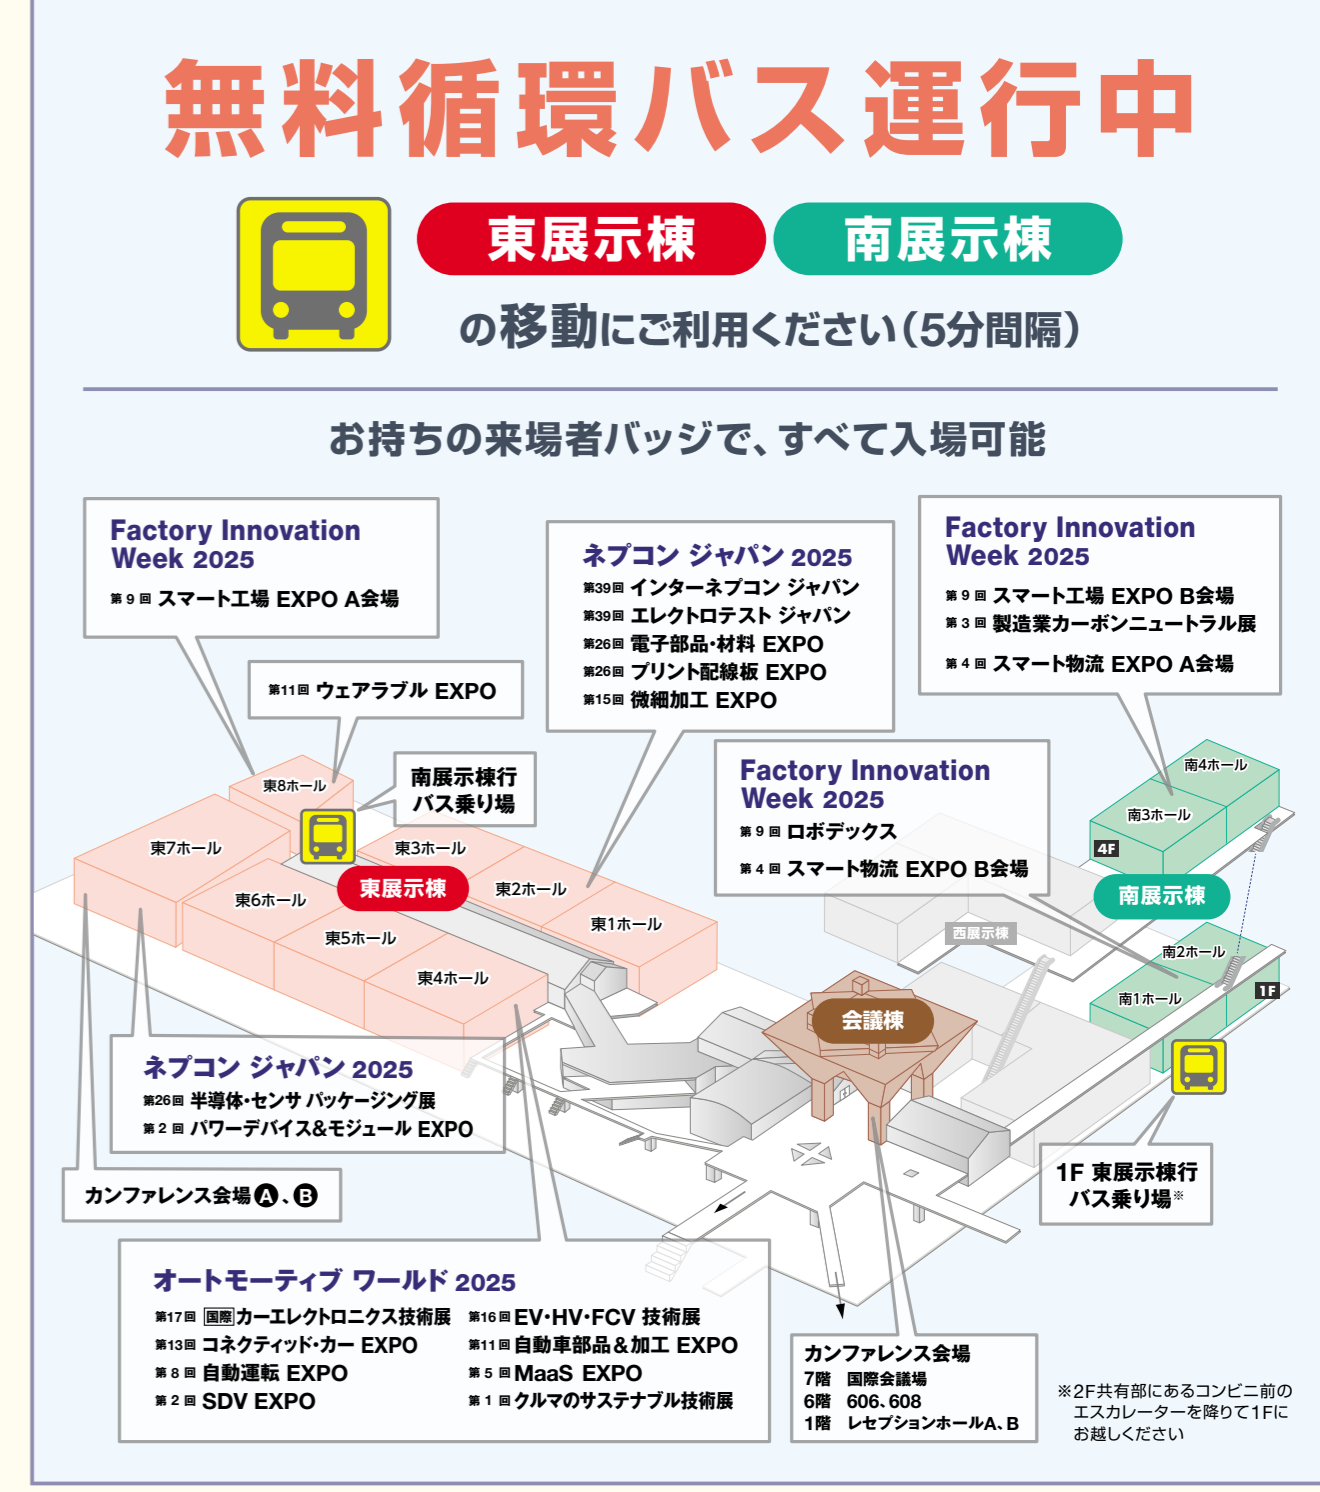

来場登録はこちらをクリック(無料)

南展示棟

会場案内図

会期 2025年1月22日[水]~24日[金] 10:00~17:00

会場 東京ビッグサイト

主催 RX Japan株式会社

©2024年11月27日現在。実際のレイアウトとは異なる場合がございます。

お目当ての会社の探し方
1 スマホで出展社検索サイトにアクセス
2 お目当ての会社を検索して小間番号を確認
3 小間番号から案内図でブースの位置をお探しいただき

スマート工場 EXPOは 東8ホールでも開催中

ロボットの進化を肌で感じる! ヒューマノイドロボット 特別展示企画
会場: 南1ホール
小間番号: S1-31
詳細はこちら

RFID 読み取り体験実施中
設備予備品管理
会場: 南1ホール

東展示棟 会場案内図は裏面へ

1階 1.2ホール Factory Innovation Week 2025 ロボデックス ロボット [開発]・[活用]展
スマート物流 EXPO B会場