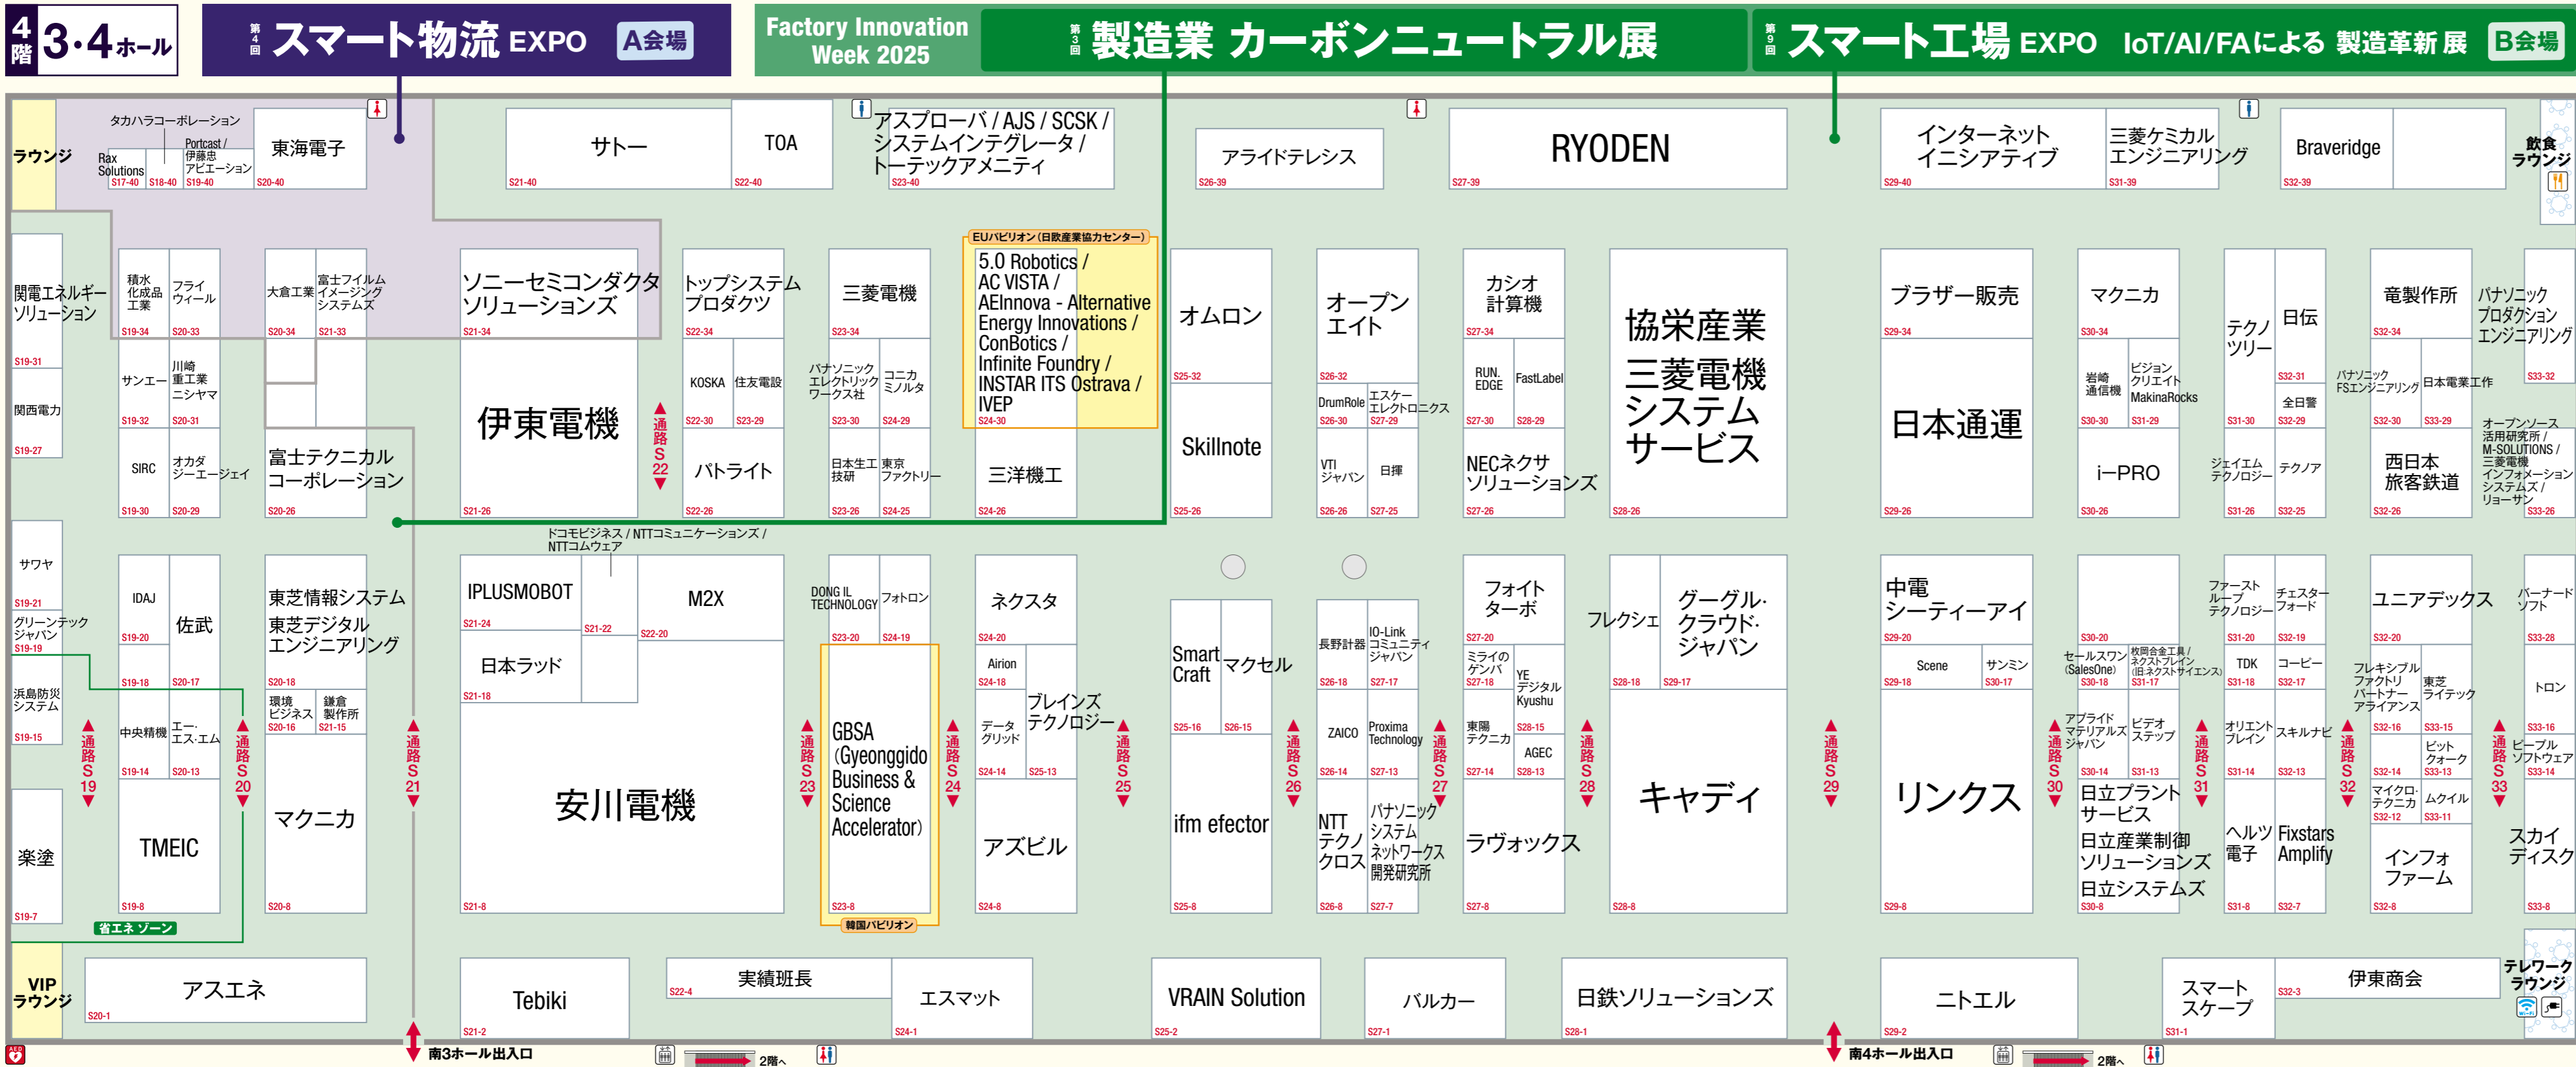

来場登録はこちらをクリック(無料)

南展示棟

会場案内図

会期 2025年1月22日[水]~24日[金] 10:00~17:00

会場 東京ビッグサイト

主催 RX Japan株式会社

©2024年11月27日現在。実際のレイアウトとは異なる場合がございます。

お目当ての会社の探し方
1 スマホで出展社検索サイトにアクセス
2 お目当ての会社を検索して小間番号を確認
3 小間番号から案内図でブースの位置をお探しいただき

スマート工場 EXPOは 東8ホールでも開催中

ロボットの進化を肌で感じる! ヒューマノイドロボット 特別展示企画
会場: 南1ホール
小間番号: S1-31
詳細はこちら

RFID 読み取り体験実施中
設備予備品管理
会場: 南1ホール

東展示棟 会場案内図は裏面へ

1階 1.2ホール Factory Innovation Week 2025 ロボデックス ロボット [開発]・[活用]展
スマート物流 EXPO B会場