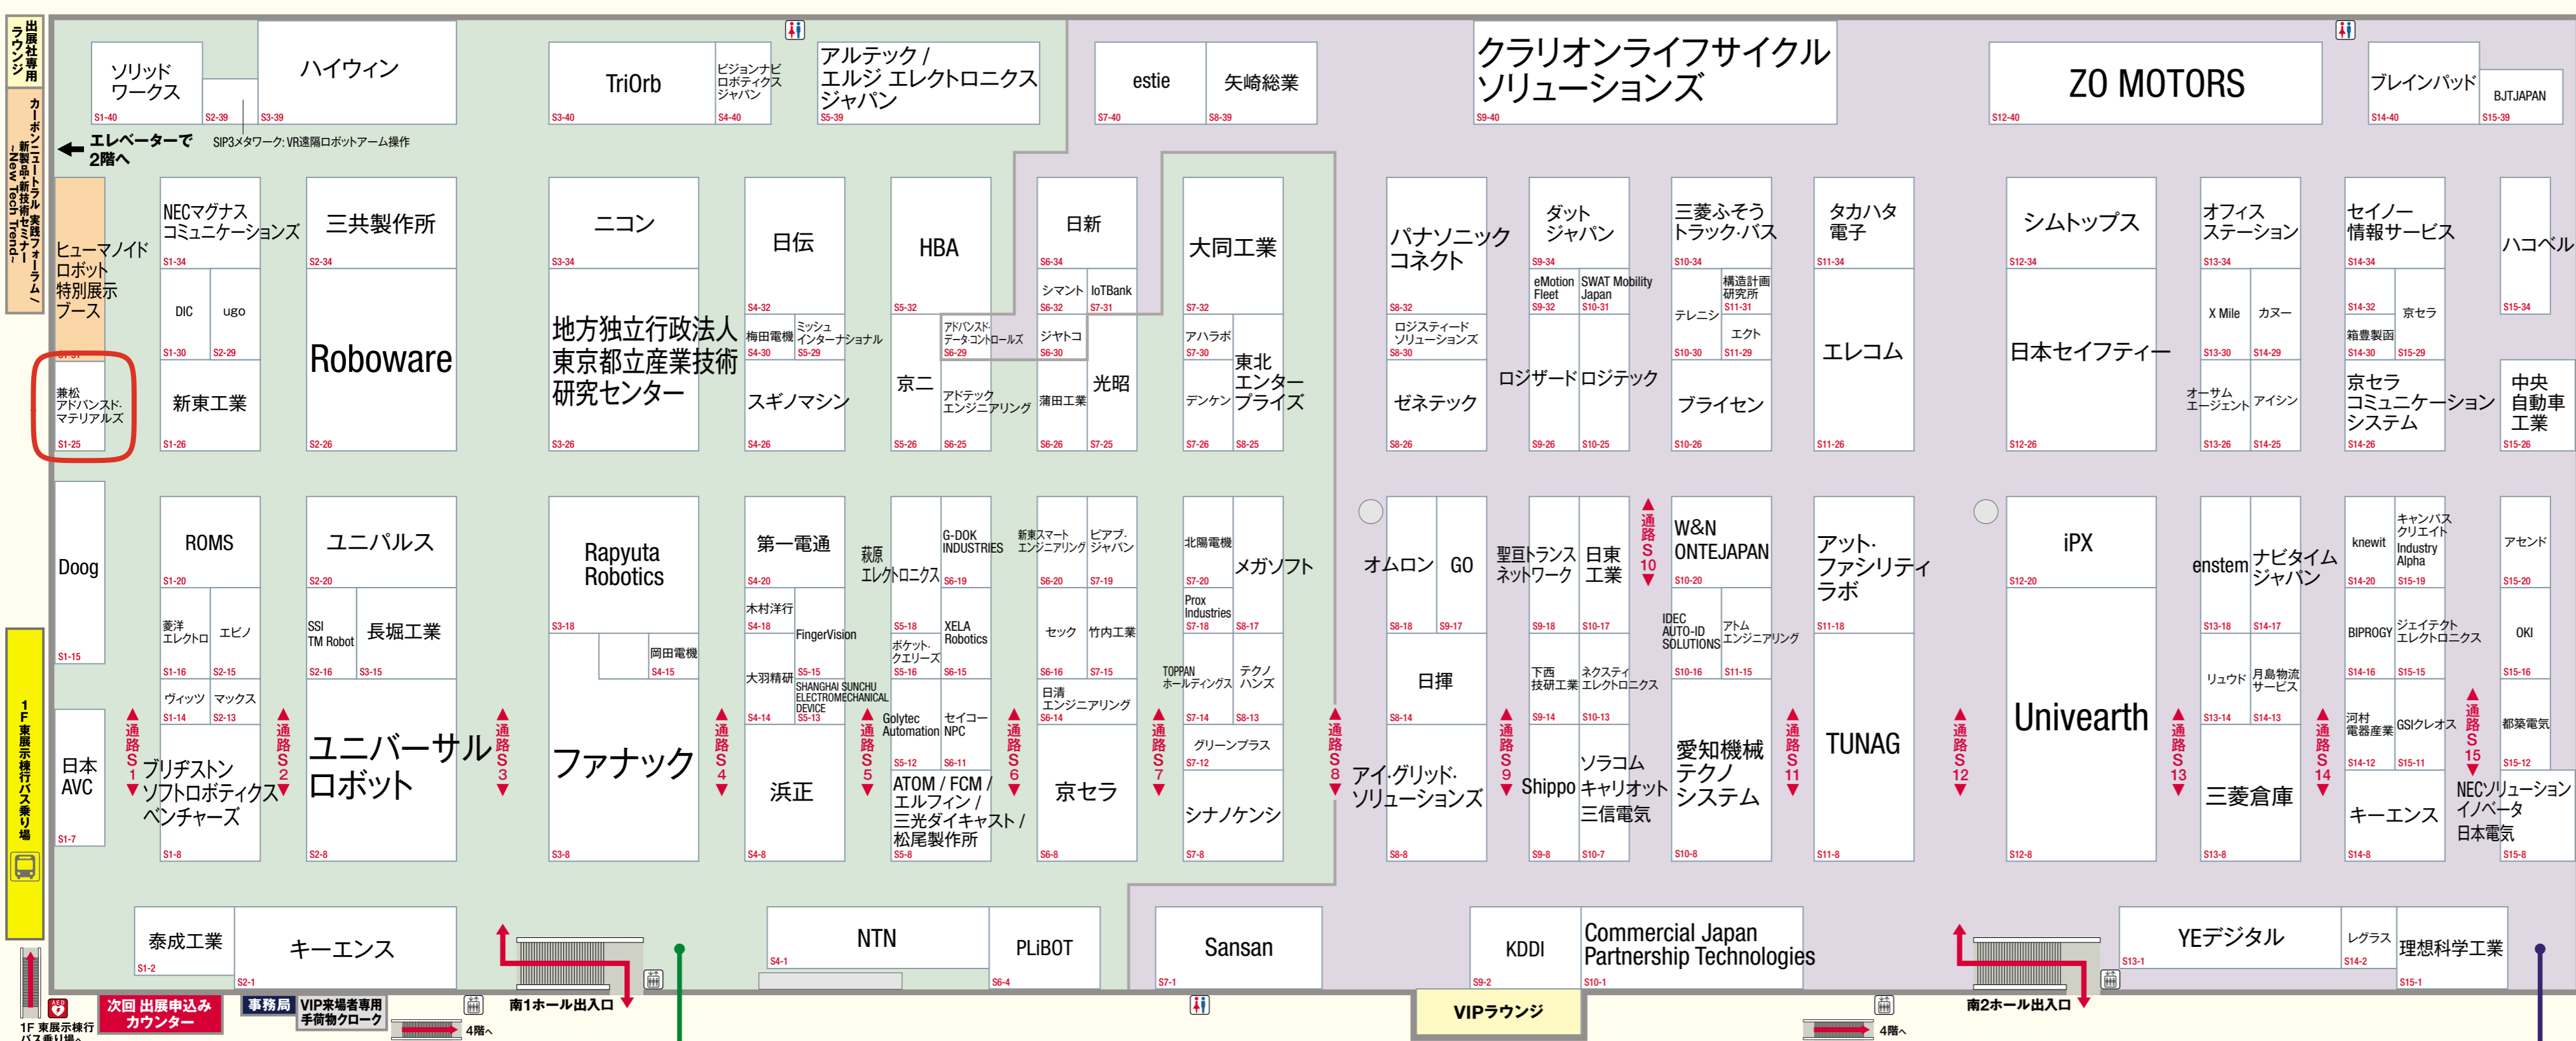

来場登録はこちらをクリック(無料)

南展示棟

会場案内図

会期 2025年1月22日[水]~24日[金] 10:00~17:00

会場 東京ビッグサイト

主催 RX Japan株式会社

©2024年11月27日現在。実際のレイアウトとは異なる場合がございます。

お目当ての会社の探し方
1 スマホで出展社検索サイトにアクセス
2 お目当ての会社を検索して小間番号を確認
3 小間番号から案内図でブースの位置をお探しいただき

スマート工場 EXPOは 東8ホールでも開催中

ロボットの進化を肌で感じる! ヒューマノイドロボット 特別展示企画
会場: 南1ホール
小間番号: S1-31
詳細はこちら

RFID 読み取り体験実施中
設備予備品管理
会場: 南1ホール

東展示棟 会場案内図は裏面へ

1階 1.2ホール Factory Innovation Week 2025 ロボデックス ロボット [開発]・[活用]展
スマート物流 EXPO B会場